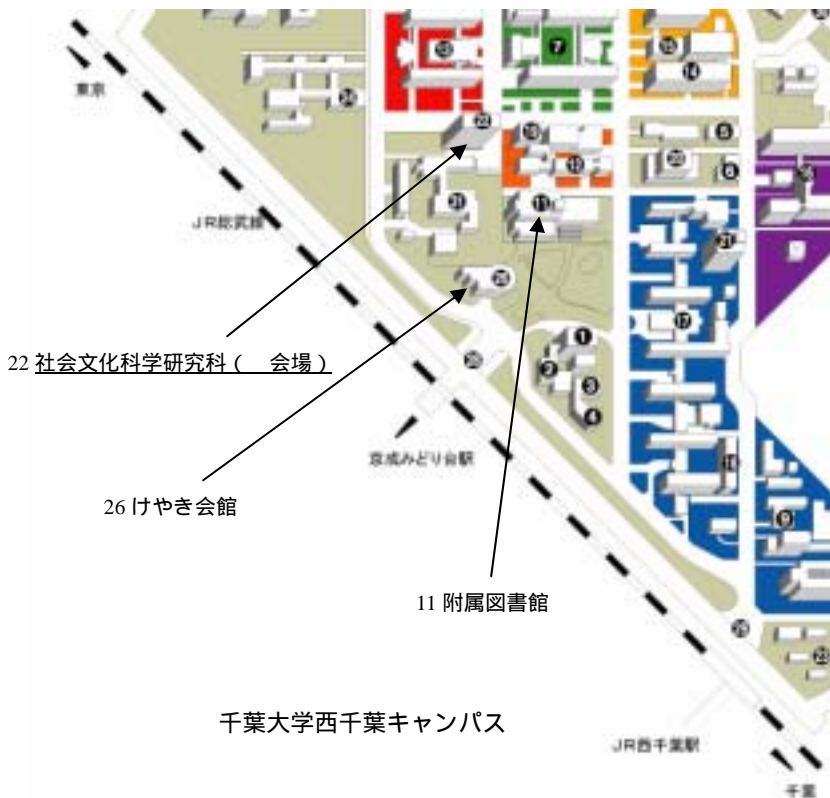

会場案内図

【交通】

- 1) JR 総武線で西千葉駅下車。もしくは JR 総武線快速で稲毛駅で乗り換え、次の西千葉駅で下車。
- 2) 京成線でみどり台駅下車。

【会場への順路】

- 1) 西千葉駅から南門に入り左手を直進。正門前の広場から左手方向に道なりに進む。
- 2) みどり台駅からは学園通りを直進すると正門に至る。けやき会館の前を左手方向、道なりに進む。

千葉大学周辺宿泊施設一覧(宿泊代はどこでも大体 5~7000 円)

宿泊の御手配は各人をお願いいたします。

JR 総武線千葉駅(西千葉駅【千葉大南門前】よりひと駅)周辺

千葉ワシントンホテル

〒260-0015 千葉県千葉市中央区富士見 1-13-1

TEL : 043-222-4511 FAX : 043-225-9851

千葉駅東口より徒歩約 3 分。

パーディーホテル千葉

〒260-0031 千葉県千葉市中央区新千葉 1-6-5