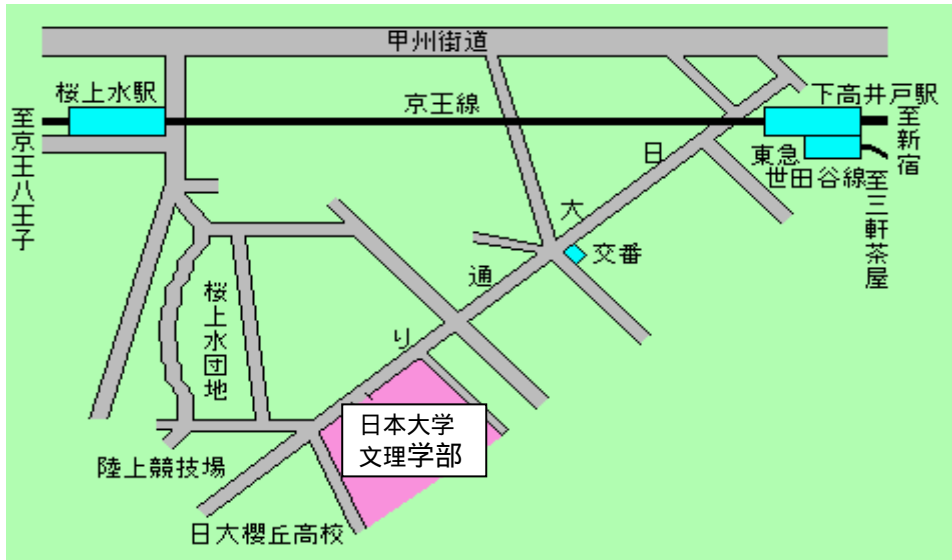

第五三回 日本口承文芸学会例会会場への行き方

京王線 下高井戸あるいは桜上水下車、徒歩8分

【住所】東京都世田谷区桜上水 3-25-40

大学内の見取り図

会場: 日本大学文理学部百周年記念館会議室2